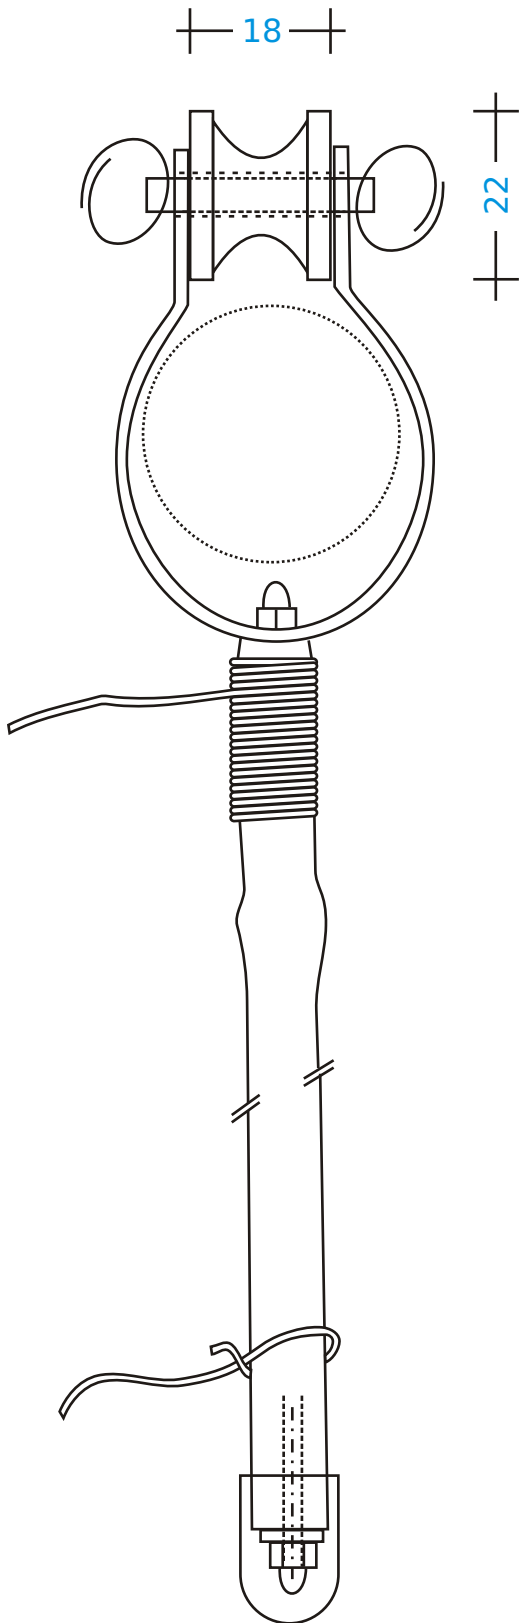

Cody

Nico van den Berg
Januar '88/Mai '88

PDF-Umsetzung:
Marcus J. Ertl
2004/2005

Photos von codywolf

Schwarze Maßangaben sind aus dem original Plan von Nico van der Berg entnommen, **blaue** Angaben sind die Maße, wie ich sie selber in meinen Nachbauten verwendet habe.

Kurzer Flügel mit Stabtasche

Kurzer Flügel ohne Stabtasche

Rolle mit Stab

Durchmesser
größter Konus (32mm)

Konen auf der Leine

Stopper

+ Ring 14
+ Ring 14

+ Ring 22
+ Ring 18

+ Ring 30
+ Ring 22

+ Ring 38
+ Ring 26

Ringe

+ Konus 18
+ Konus 16

+ Konus 26
+ Konus 20

+ Konus 34
+ Konus 24

+ Konus 42
+ Konus 28