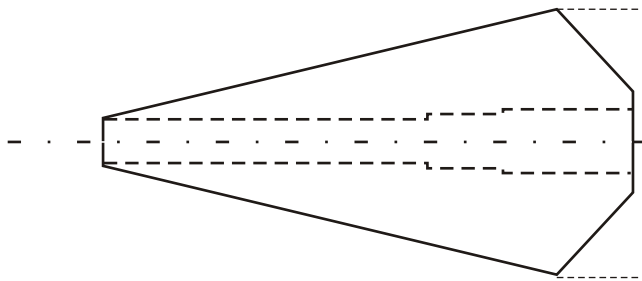

Kurzer Flügel mit Stabtasche

Kurzer Flügel ohne Stabtasche

Rolle mit Stab

Durchmesser
größter Konus (32mm)

Konen auf der Leine

Stopper

+ Ring 14
+ Ring 14

+ Ring 22
+ Ring 18

+ Ring 30
+ Ring 22

+ Ring 38
+ Ring 26

Ringe

+ Konus 18
+ Konus 16

+ Konus 26
+ Konus 20

+ Konus 34
+ Konus 24

+ Konus 42
+ Konus 28