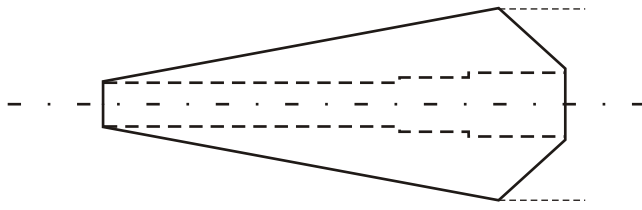

Kurzer Flügel mit Stabtasche

Kurzer Flügel ohne Stabtasche

Rolle mit Stab

Durchmesser
größter Konus (32mm)

Konen auf der Leine

Stopper

+ Ring 14
+ Ring 14

+ Ring 22
+ Ring 18

+ Ring 30
+ Ring 22

+ Ring 38
+ Ring 26

Ringe

+ Konus 18
+ Konus 16

+ Konus 26
+ Konus 20

+ Konus 34
+ Konus 24

+ Konus 42
+ Konus 28