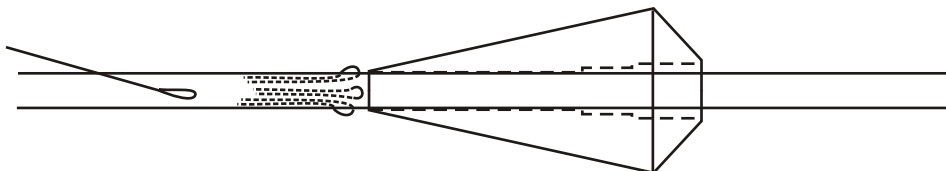

Kurzer Flügel mit Stabtasche

Kurzer Flügel ohne Stabtasche

Rolle mit Stab

Durchmesser
größter Konus (32mm)

Konen auf der Leine

Stopper

+ Ring 14
+ Ring 14

+ Ring 22
+ Ring 18