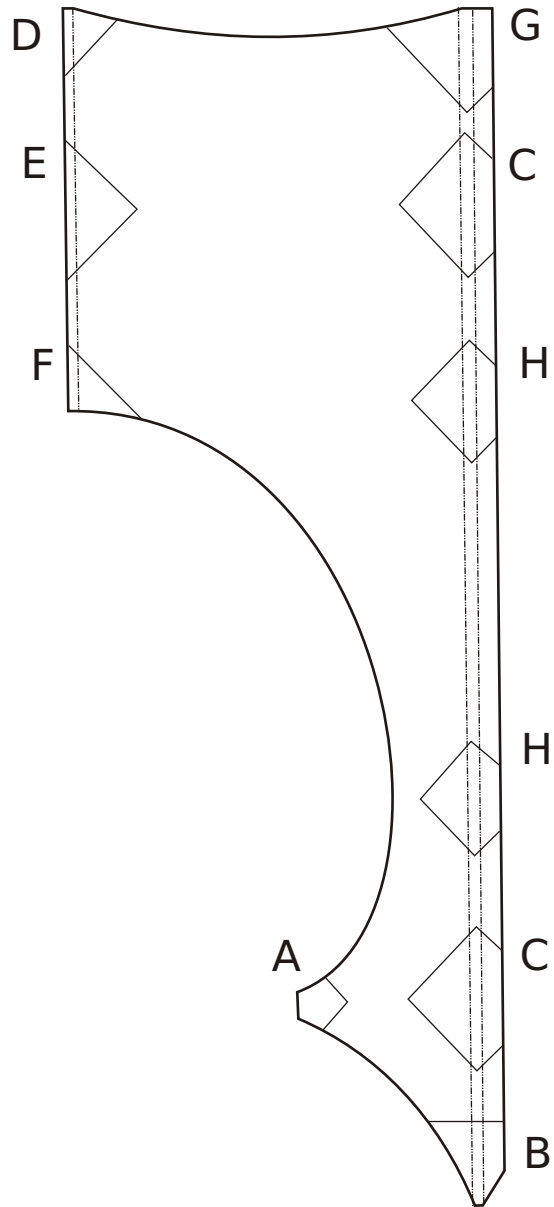

Cody

Nico van den Berg
Januar '88/Mai '88

PDF-Umsetzung:
Marcus J. Ertl
2004/2005

Photos von codywolf

Schwarze Maßangaben sind aus dem original Plan von Nico van der Berg entnommen, **blaue** Angaben sind die Maße, wie ich sie selber in meinen Nachbauten verwendet habe.

Kurzer Flügel mit Stabtasche

Kurzer Flügel ohne Stabtasche

Rolle mit Stab

Durchmesser
größter Konus (32mm)

Konen auf der Leine

Stopper

+ Ring 14
+ Ring 14

+ Ring 22
+ Ring 18

+ Ring 30
+ Ring 22

+ Ring 38
+ Ring 26

Ringe

+ Konus 18
+ Konus 16

+ Konus 26
+ Konus 20

+ Konus 34
+ Konus 24

+ Konus 42
+ Konus 28