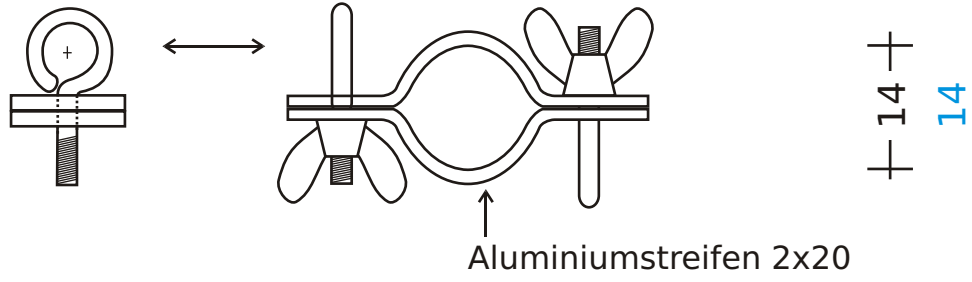

Ringe

+ Konus 18
+ Konus 16