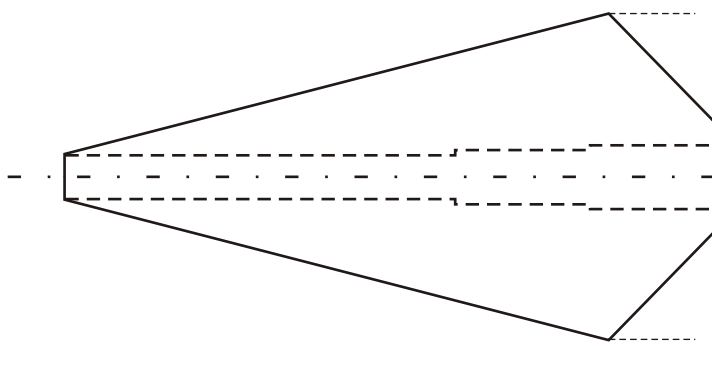

Kurzer Flügel mit Stabtasche

Kurzer Flügel ohne Stabtasche

Rolle mit Stab

Durchmesser
größter Konus (32mm)

Konen auf der Leine

Stopper

+ Ring 14
+ Ring 14

+ Ring 22
+ Ring 18

+ Ring 30
+ Ring 22

+ Ring 38
+ Ring 26

Ringe

+ Konus 18
+ Konus 16

+ Konus 26
+ Konus 20

+ Konus 34
+ Konus 24

+ Konus 42
+ Konus 28