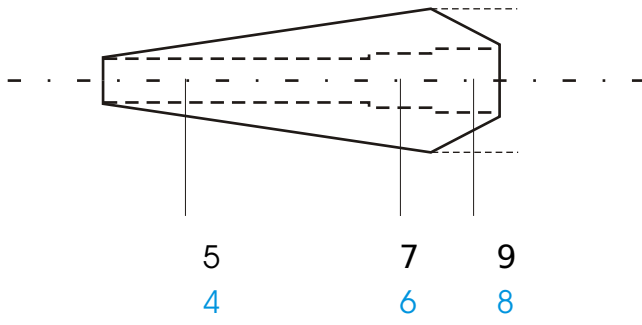

Kurzer Flügel mit Stabtasche

Kurzer Flügel ohne Stabtasche

Rolle mit Stab

Durchmesser
größter Konus (32mm)

Konen auf der Leine

Stopper

+ Ring 14
+ Ring 14

+ Ring 22
+ Ring 18

+ Ring 30
+ Ring 22

+ Ring 38
+ Ring 26

Ringe

+ Konus 18
+ Konus 16

+ Konus 26
+ Konus 20

+ Konus 34
+ Konus 24

+ Konus 42
+ Konus 28