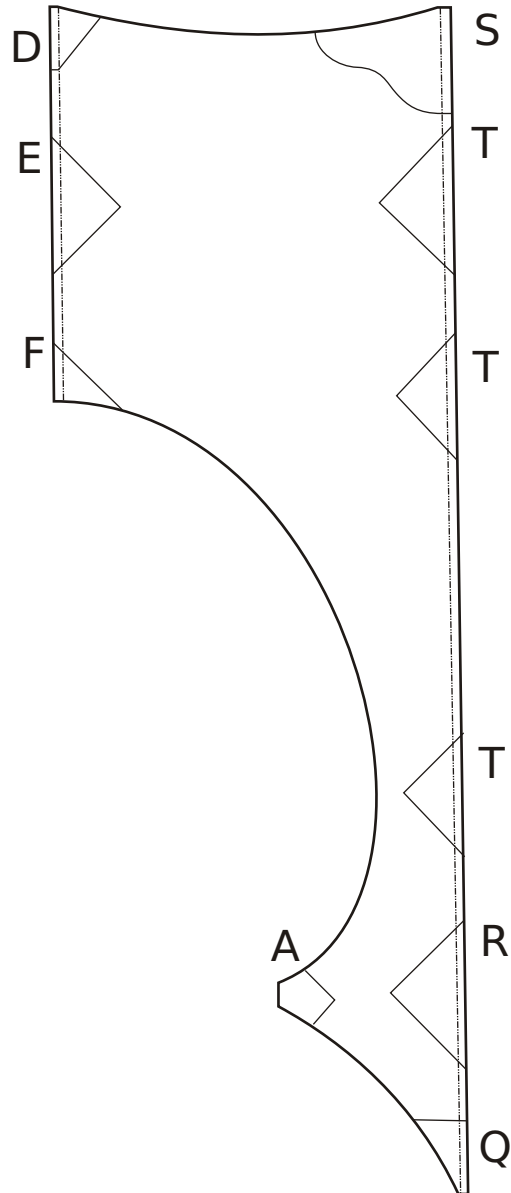

Cody

Nico van den Berg
Januar '88/Mai '88

PDF-Umsetzung:
Marcus J. Ertl
2004/2005

Photos von codywolf

Schwarze Maßangaben sind aus dem original Plan von Nico van der Berg entnommen, **blaue** Angaben sind die Maße, wie ich sie selber in meinen Nachbauten verwendet habe.

Kurzer Flügel mit Stabtasche

Kurzer Flügel ohne Stabtasche

Rolle mit Stab

Durchmesser
größter Konus (32mm)

Konen auf der Leine

Stopper

+ Ring 14
+ Ring 14

+ Ring 22
+ Ring 18

+ Ring 30
+ Ring 22

+ Ring 38
+ Ring 26

Ringe

+ Konus 18
+ Konus 16

+ Konus 26
+ Konus 20

+ Konus 34
+ Konus 24

+ Konus 42
+ Konus 28